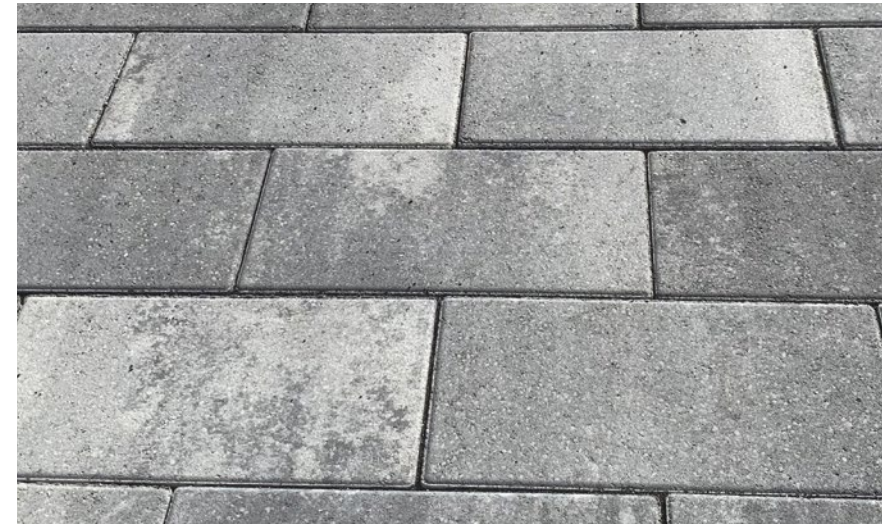

SALENTO PFLASTER – ZEITLOS UND BELASTBAR

Zeitloser Komfort – hohe Belastbarkeit

Das schlichte Design des Salento Pflasters eröffnet Ihnen viele Möglichkeiten!

Durch die schmale Fuge erhalten Sie ein gleichmäßiges Fugenbild.

Salento Pflaster

Format: 30 x 15 x 6 cm

Farbe: Muschelkalk

Farbe: Muschelkalk

Formate:

30 x 15 x 6 cm 794125

30 x 15 x 8 cm 794756

Auch in 8 cm!

Farben: Grau-Anthrazit nuanciert

Formate:

30 x 15 x 6 cm 794126

30 x 15 x 8 cm 794757

Auch in 8 cm!