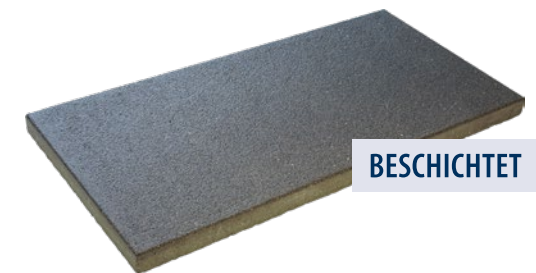

Dark 790934

Perfekt für jeden Garten

Das klare Design dieser Platte lässt sich perfekt in so gut wie jeden Garten, aber mit Sicherheit auch in eine gemütliche Umgebung integrieren. Mit einer umfangreichen Farbpalette ist dieser Belag für viele Anwendungen geeignet.

Format: 80 x 40 x 4 cm

Farben: Light grey, Stone Grey und Dark