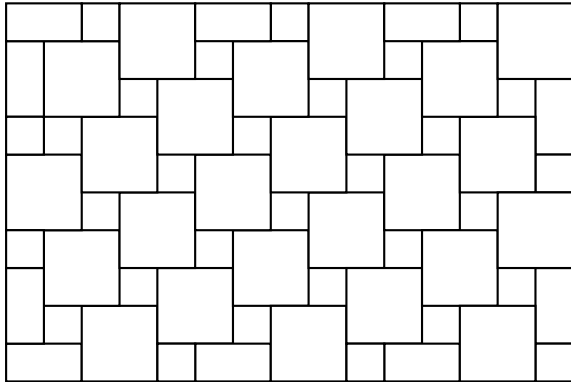

Verlegemuster

Verlegemuster zu Rechteck & Quadratpflaster

20 x 20 cm / 20 x 10 cm / 10 x 10 cm

Altdeutscher Verband