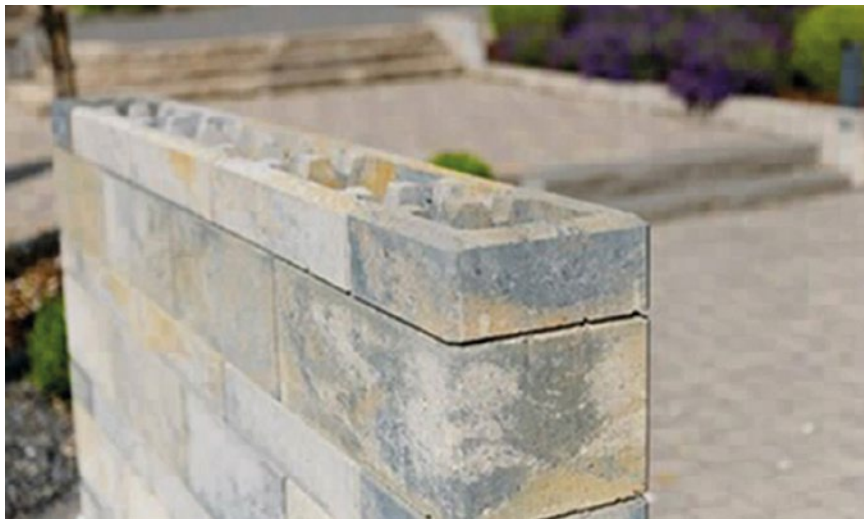

## SCHALUNGSSTEINE KOMPAKT

**ART OF LIFE**  
Garten-Ideen

Farbe: Muschelkalk \*

Farbe: Grau-Anthrazit \*

**JETZT AUCH IN 10 CM HÖHE!!**

\* Diese Produkte sind  
nur auf Bestellung in  
Völklingen erhältlich

# ABDECKSTEINE