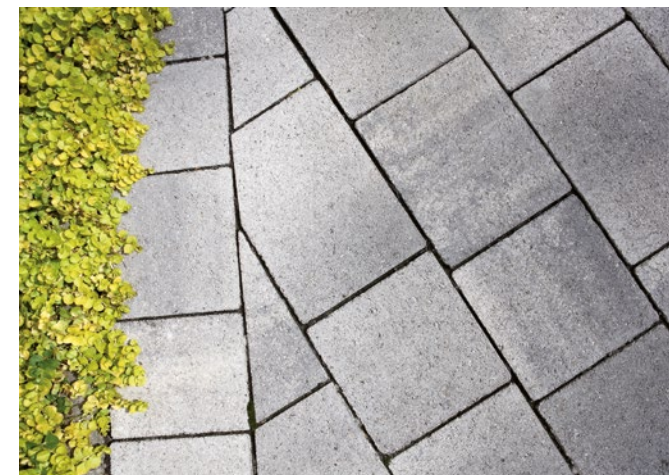

SORTETT SELECTION

Der reizvolle Formatmix aus vier Steingrößen schafft Flächen großer Ausgewogenheit. Eine gewisse Lebendigkeit erzeugen hierbei die verschiedenen Steinlängen. Die ausgesprochene Geradlinigkeit der Formate wird durch die scharfe Kantenführung erreicht. Ein seitliches Abstandhaltersystem arbeitet als Verschiebesicherung und sorgt für eine hohe Flächenstabilität.

Farbe: Muschelkalk

Farbe: Titan

Lieferformation:

A: 14,2 x 17,8 cm

B: 17,8 x 17,8 cm

C: 21,4 x 17,8 cm

D: 24,9 x 17,8 cm

Farben:

Muschelkalk 797895

Titan 797894

Beachten Sie das Verlegemuster

Seite 35