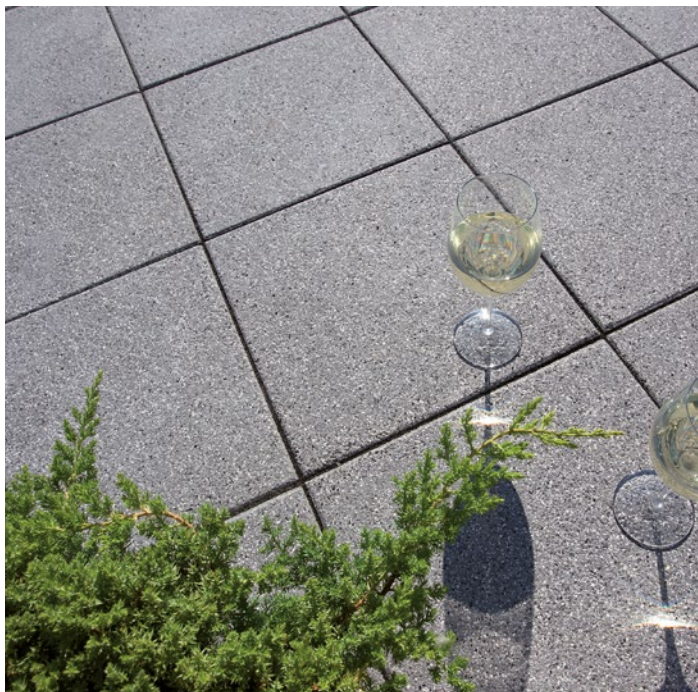

Elegant und harmonisch

Diese Platten haben ein besonders feines Erscheinungsbild. Sie werden mit kleinen Edelstahlkugeln sanft gestrahlt, wodurch edle Natursplitte herausgearbeitet werden. Durch die sorgfältige Oberflächenbehandlung werden zudem die Kanten sanft geglättet und die Eleganz der Terrassenplatten betont.

Ihre Vorteile auf einen Blick

- hochwertige Natursteinoberfläche
- gerade Kanten- und Linienführung
- sandgestrahlt