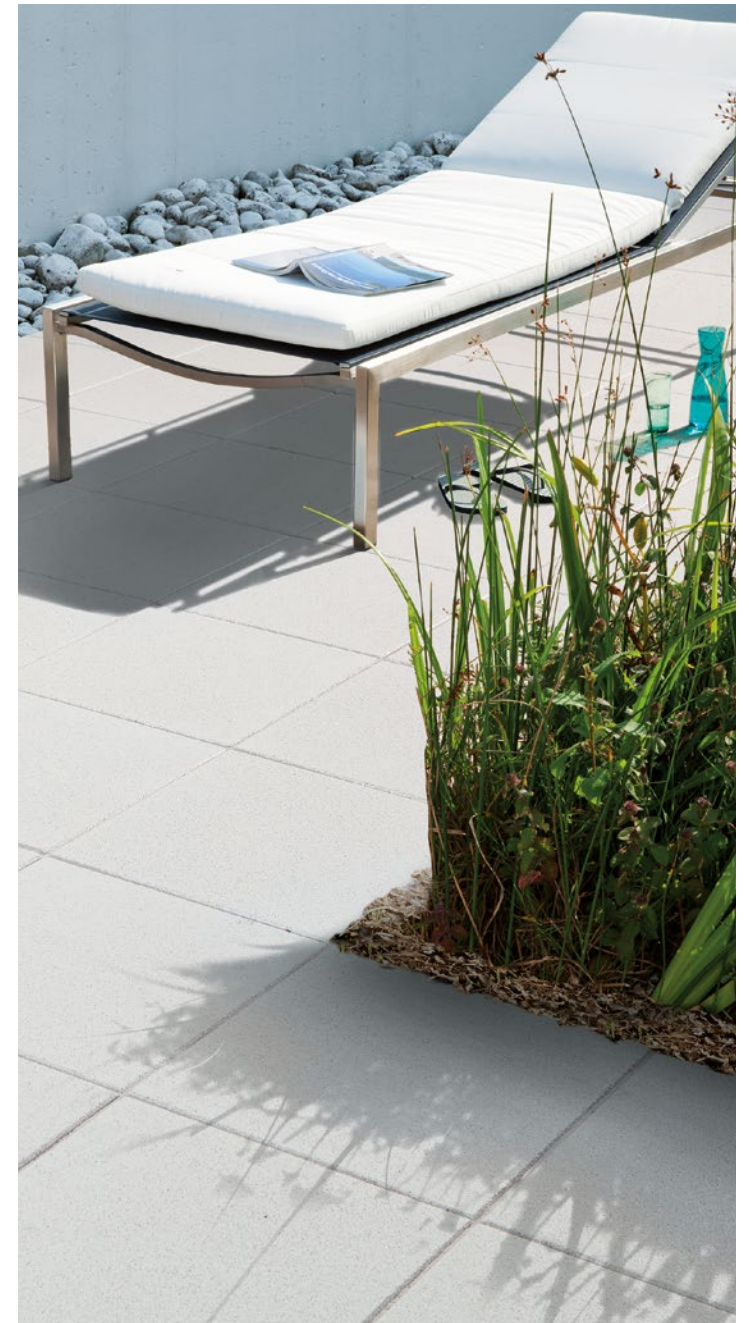

Carbano

Format: 40 x 40 x 4 cm

Gartenplatte Romantic

Format: 40 x 40 x 4 cm

Farben: Grigio, Carbano und Perla